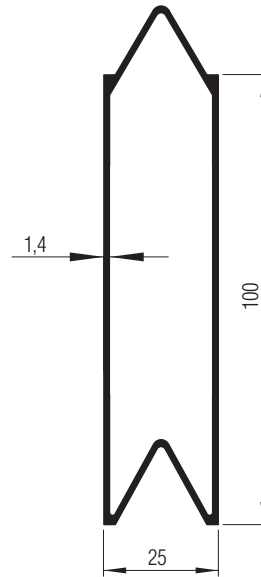

**Achtung: Die Preise gelten bei der Abnahme von jeweils 10 Profilen.**

**Wir freuen uns auf Ihren Anruf und Ihre Bestellung!**

Einsteckprofil

Artikel-Nr. 228 405 510  
228 405 620  
228 405 730

Einsteckprofil

Artikel-Nr. 228 407 510  
228 407 620  
228 407 730

Pyramidenprofil 25 / 100

Artikel-Nr.: 228 391 750

Pyramidenprofil 25 / 150

Artikel-Nr.: 228 396 750

Symbol	Nennhöhe	$I_x$	$W_x$	$I_y$	$W_y$	Lagerlänge	Gewicht ca.	Artikel-Nr. Aluminium pressblank	Aktionspreis bei 10 Stangen pro Artikel- Nr. / Preis pro Stück: [€]
	[mm]	[cm <sup>4</sup> ]	[cm <sup>3</sup> ]	[cm <sup>4</sup> ]	[cm <sup>3</sup> ]	[mm]	[kg/m]		
	100	6,28	5,03	75,10	15,01	5100	1,54	228 405 510	40,00
						6200		228 405 620	48,00
						7300		228 405 730	57,00
	100	5,22	4,17	48,96	9,79	5100	1,17	228 407 510	30,00
						6200		228 407 620	37,00
						7300		228 407 730	43,00
	100	5,25	4,20	59,3	9,97	7500	1,08	228 391 750	41,00
	150	6,51	5,21	145,0	16,50	7500	1,55	228 396 750	60,00