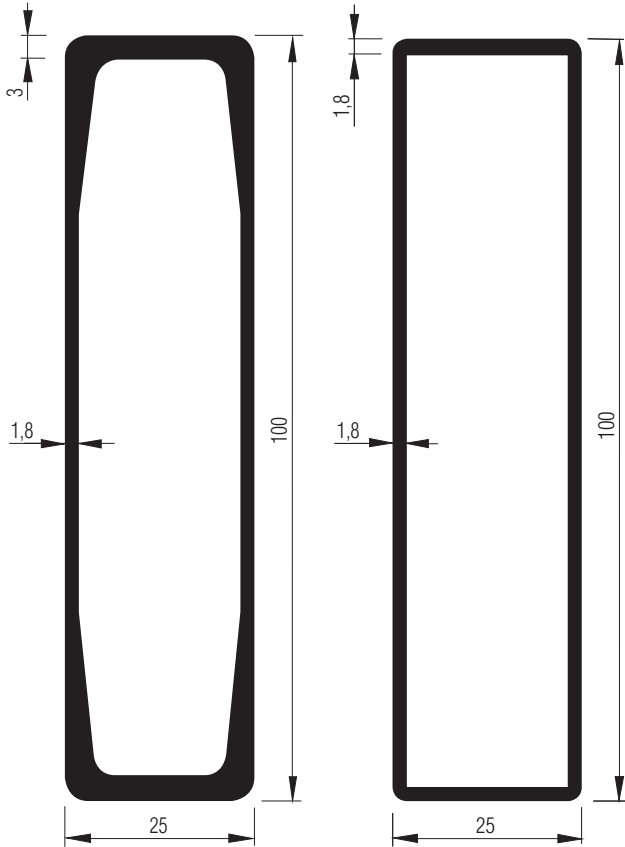

**Achtung: Die Preise gelten bei der Abnahme von jeweils 10 Profilen.**

**Wir freuen uns auf Ihren Anruf und Ihre Bestellung!**

Einsteckprofil

Artikel-Nr. 228 405 510  
228 405 620  
228 405 730

Einsteckprofil

Artikel-Nr. 228 407 510  
228 407 620  
228 407 730

Pyramidenprofil 25 / 100

Artikel-Nr.: 228 391 750

Pyramidenprofil 25 / 150

Artikel-Nr.: 228 396 750

Symbol	Nennhöhe	$I_x$	$W_x$	$I_y$	$W_y$	Lagerlänge	Gewicht ca.	Artikel-Nr. Aluminium pressblank	Aktionspreis bei 10 Stangen pro Artikel- Nr. / Preis pro Stück: [€]
	[mm]	[cm <sup>4</sup> ]	[cm <sup>3</sup> ]	[cm <sup>4</sup> ]	[cm <sup>3</sup> ]	[mm]	[kg/m]		
	100	6,28	5,03	75,10	15,01	5100	1,54	228 405 510	40,00
						6200		228 405 620	48,00
						7300		228 405 730	57,00
	100	5,22	4,17	48,96	9,79	5100	1,17	228 407 510	30,00
						6200		228 407 620	37,00
						7300		228 407 730	43,00
	100	5,25	4,20	59,3	9,97	7500	1,08	228 391 750	41,00
	150	6,51	5,21	145,0	16,50	7500	1,55	228 396 750	60,00